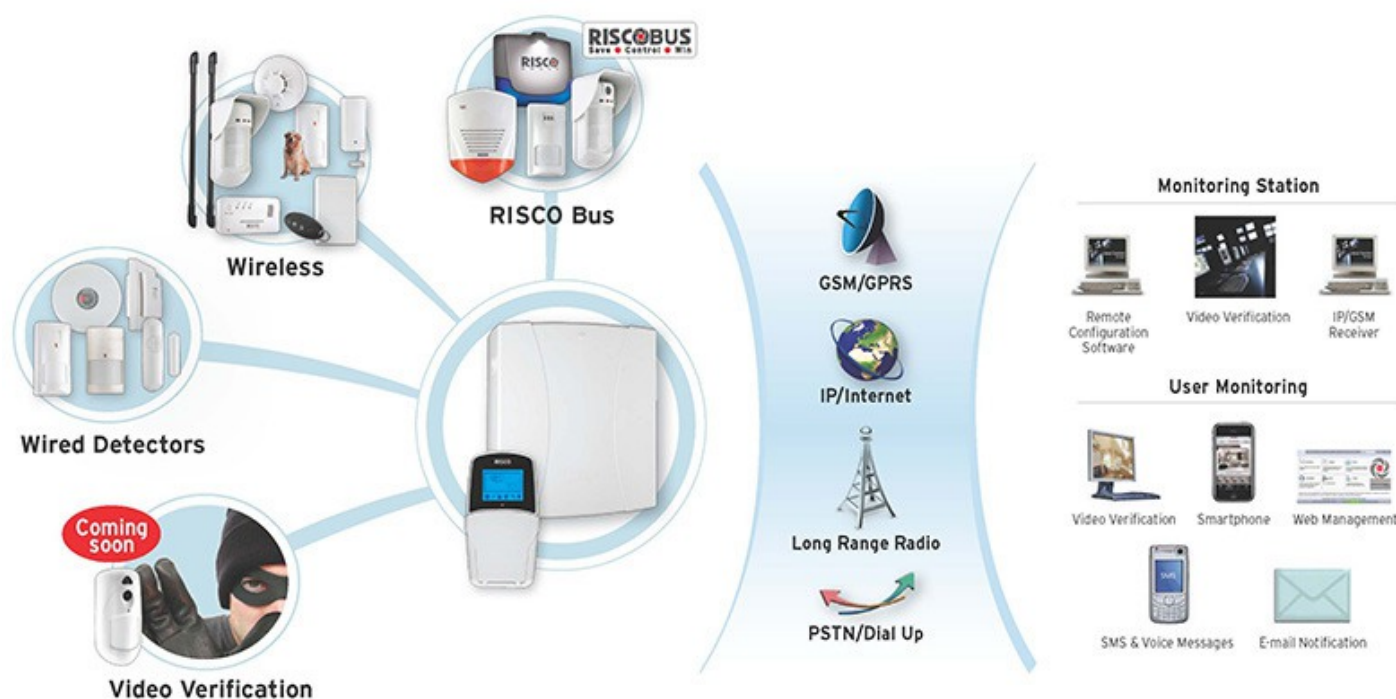

Hybrydowość centrali **LightSYS™ 2** to nie tylko powiadamianie na wiele sposobów. To również obsługa detektorów tradycyjnych, bezprzewodowych, a także magistralowych. Dzięki temu otrzymujemy pełną dowolność i elastyczność w budowie profesjonalnego zabezpieczenia obiektu.

Risco Group oferuje szeroką gamę profesjonalnych czujek wewnętrznych Grade 3 i Grade 2, które przewyższają standardy branżowe. Urządzenia te wykorzystują unikalne technologie wykrywania RISCO Group, oferując zwiększoną niezawodność i odporność na fałszywe alarmy nawet w najtrudniejszych warunkach.

LightSYS™ 2 obsługuje do 50 urządzeń przewodowych, bezprzewodowych i magistralowych. Doskonale zatem sprawdzi się w małych i średnich obiektach typu: sklepy, magazyny, punkty handlowe, małe i duże domy jednorodzinne, itp.

Serdecznie zapraszamy do skorzystania z naszej najnowszej promocji Risco, gdzie znajdziecie Państwo w doskonałej cenie kompletny zestaw centrali LightSYS™ 2 wraz z modułem GSM/GPRS, obudową, zasilaczem, klawiaturą LCD, dwoma czujnikami PIR RK415PR i atrakcyjną klawiaturą sensoryczną.

Dodatkowo, jako uzupełnienie promocji, w świetnych cenach oferujemy szereg detektorów wewnętrznych i zewnętrznych, aby zapewnić bezpieczeństwo Państwa klientów na najwyższym poziomie.