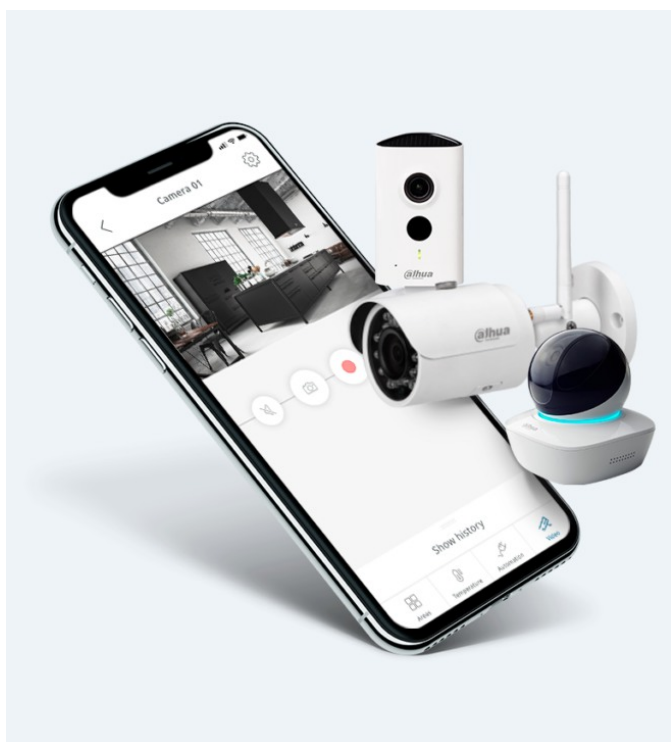

1. Wyślij PITBULL ALARM PRO do swojego klienta
2. Zadzwoń na numer urządzenia ze swojego telefonu. Właśnie zostałeś głównym administratorem systemu!
3. Skonfiguruj PITBULL ALARM PRO za pomocą oprogramowania ELDES Utility z dowolnego miejsca (nawet jeśli odpoczywasz na sofie). Przekaż następnie klientowi dane do logowania i zachęć go do korzystania z aplikacji Eldes Security do obsługi systemu.

Obsługa systemu

Obsługuj system alarmowy PITBULL PRO jak Ci wygodnie: z aplikacji ELDES, z opcjonalnej klawiatury lub pilota.

Czym jest PITBULL PRO??

PITBULL PRO to profesjonalny detektor odporny na zwierzęta do 40 kg z wbudowanymi dwoma czujnikami PIR, czujnikiem temperatury, dwukierunkowym nadajnikiem urządzeń bezprzewodowych 868 MHz z szyfrowaną transmisją danych oraz nadajnikiem GSM/GPRS Dual SIM.

Rozbudowa systemu

PITBULL PRO może działać jako samodzielne urządzenie, ale także może obsługiwać do 16 urządzeń bezprzewodowych takich jak: dodatkowe, bezprzewodowe czujki PIR, kontaktry, klawiatury, czujki dymu, dymu i tlenku węgla (czadu), czy sygnalizatory wewnętrzne i zewnętrzne.

Potrzebujesz czegoś więcej?

PITBULL PRO i aplikacja ELDES Security umożliwia także integrację do 4 kamer IP Dahua.

W przypadku alarmu możesz mieć podgląd na żywo z naruszonej strefy i sprawdzić co się dzieje.