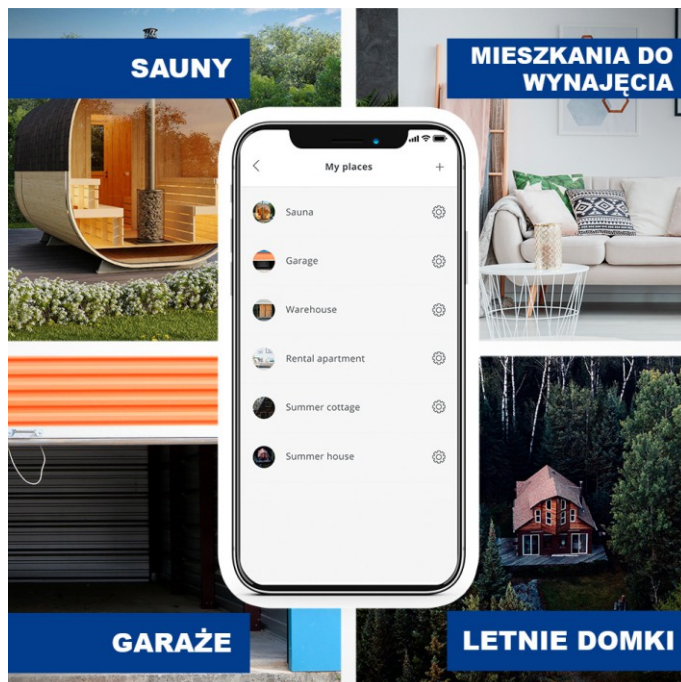

System alarmowy plug&play, idealny dla agencji ochrony

Gdzie się sprawdzi PITBULL PRO?

Przede wszystkim wszędzie tam, gdzie nie ma możliwości ułożenia okablowania, lub podczas wykończenia obiektu po prostu o tym zapomniano.

PITBULL PRO znajdzie zastosowanie w obiektach do 150 m²: domy, mieszkania, biura, warsztaty, garaże, przyczepy kempingowe, domki letniskowe i wiele innych.

Instalacja prosta jak 1-2-3

Jeszcze nigdy instalacja systemu alarmowego nie była tak prosta! Bez kabli, bez komplikacji.

1. Wyślij PITBULL ALARM PRO do swojego klienta
2. Zadzwoń na numer urządzenia ze swojego telefonu. Właśnie zostałeś głównym administratorem systemu!
3. Skonfiguruj PITBULL ALARM PRO za pomocą oprogramowania ELDES Utility z dowolnego miejsca (nawet jeśli odpoczywasz na sofie). Przekaż następnie klientowi dane do logowania i zachęć go do korzystania z aplikacji Eldes Security do obsługi systemu.